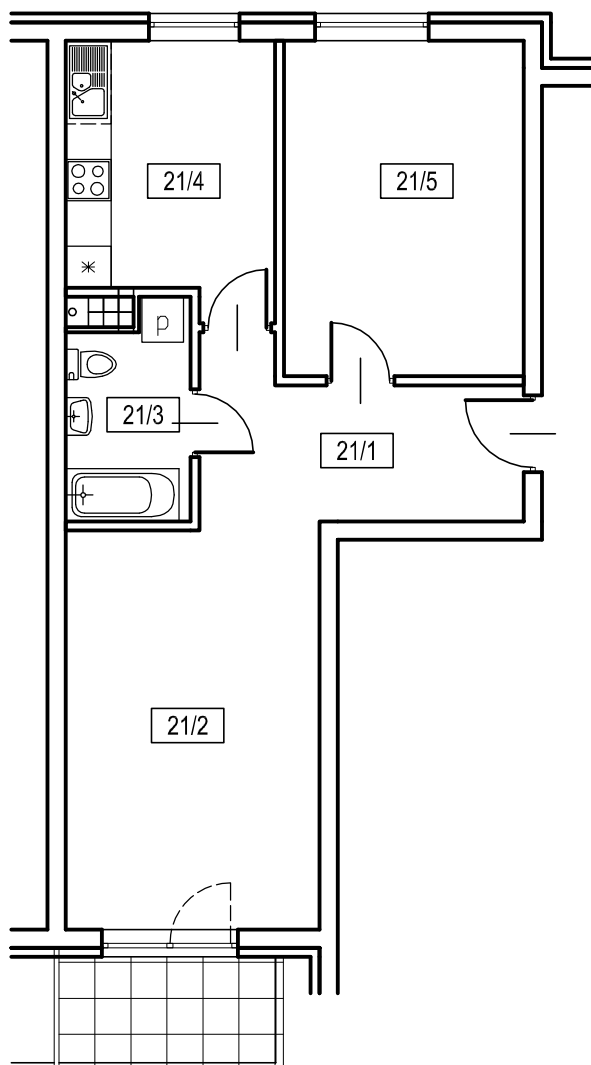

OSIEDLE SIENKIEWICZA

Pruszcz Gdański

BUDYNEK nr 1

21/1 korytarz	8,4m ²
21/2 pokój dzienny	17,9m ²
21/3 łazienka	4,4m ²
21/4 kuchnia	9,5m ²
21/5 pokój	14,1m ²

2 PIĘTRO

MIESZKANIE NR 21

powierzchnia użytkowa	54,3m ²
powierzchnia balkonu	4,5m ²